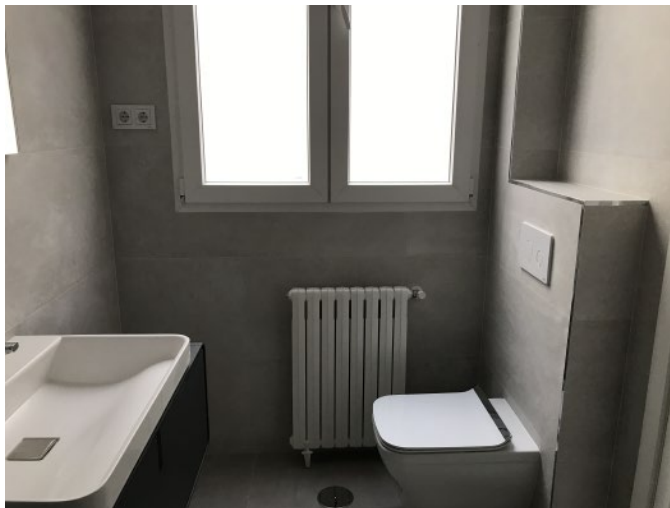

**ESPECTACULAR PISO EXTERIOR, RECIEN REFORMADO
 RODEADO DE TIENDAS LUJOSAS Y MONUMENTOS
 COMO LA PUERTA DE ALCALA Y PARQUE EL RETIRO**

180 Metros Exterior

2 Habitaciones (1 Suites)

2 Baños

- Gran Salón Comedor
- Calefacción y Aire Acondicionado
- Persianas Eléctricas
- Acabados de primera, mármol en los baños.